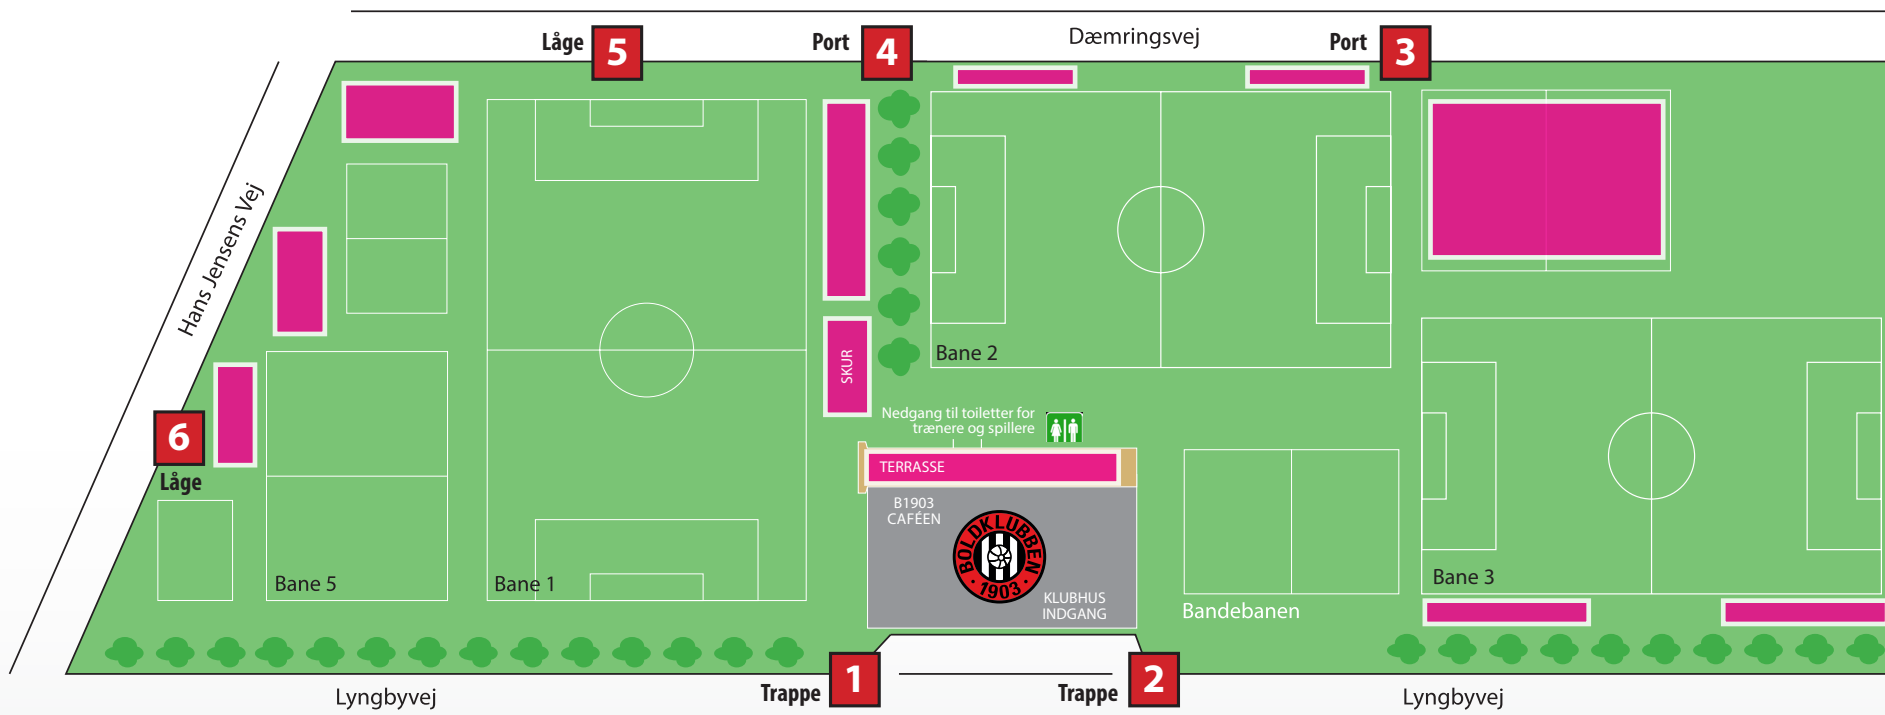

BANEPLAN FOR TILSKUERE I B1903 – CORONA - AUG./SEP. 2020

? INDGANG/UDGANG TILSKUEROMRÅDER

VIGTIGT! ALLE TILSKUERE SKAL VÆRE SIDDENDE – ENTEN I STOL ELLER PÅ GRÆSSET – HOLD AFSTAND!

B1903 · LYNGBYVEJ 270 · 2900 HELLERUP